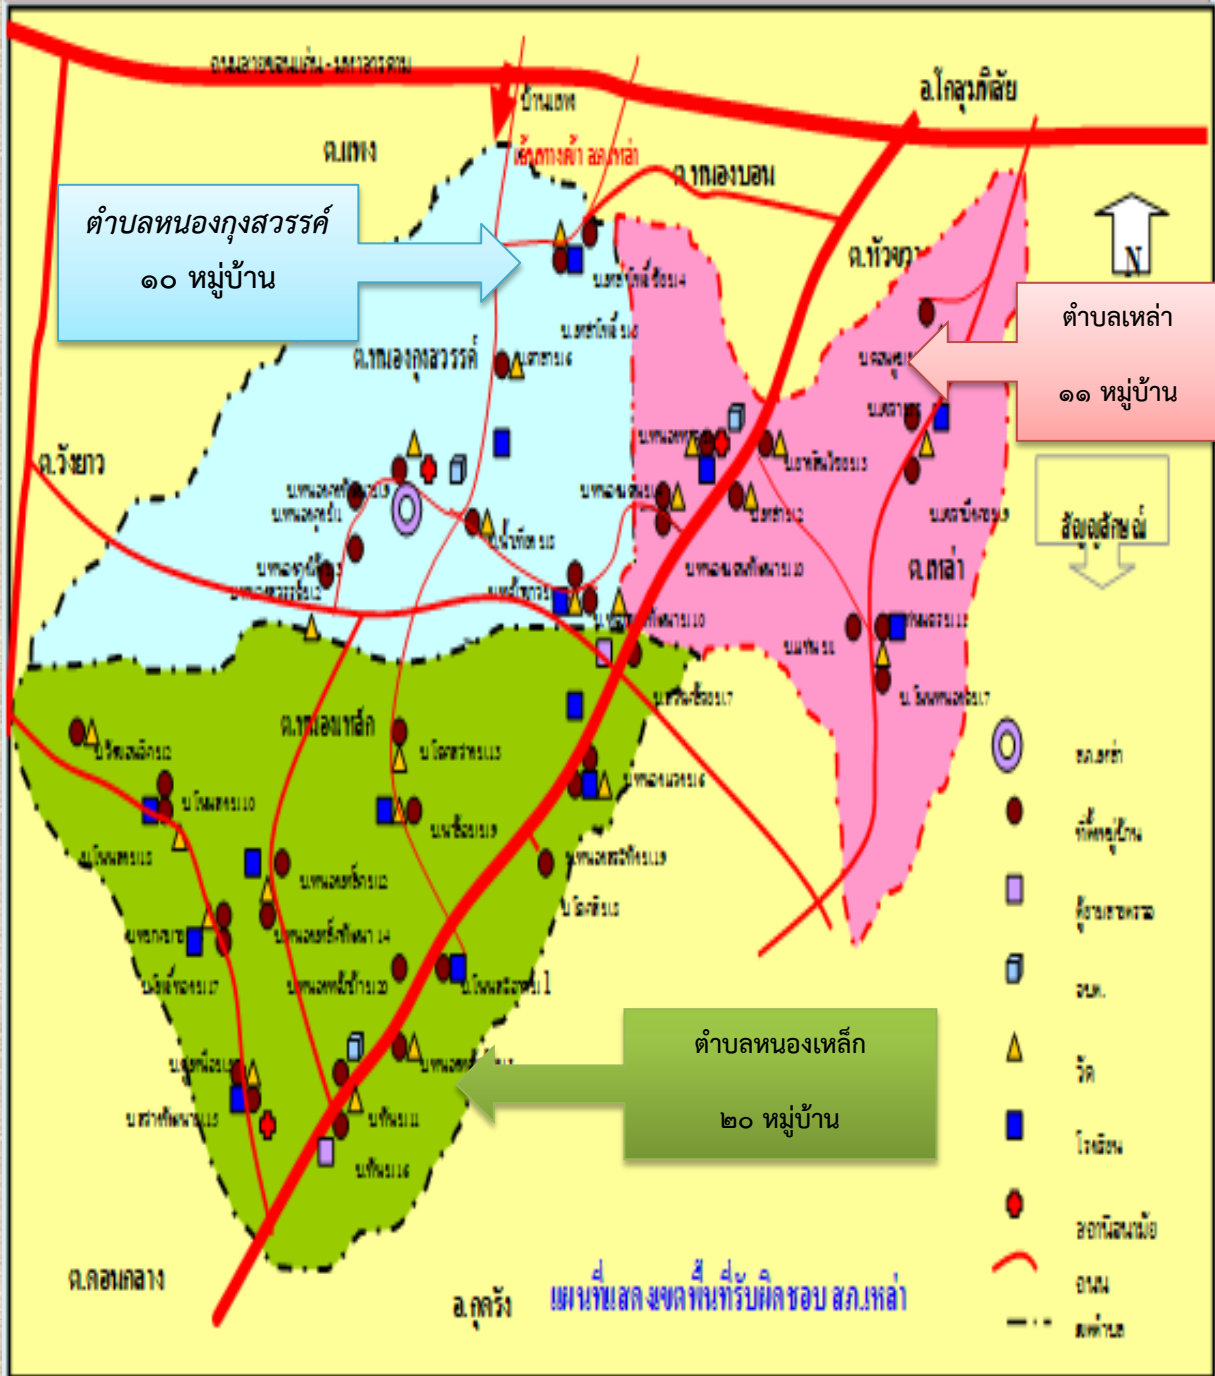

อำนาจหน้าที่ของ สถานีตำรวจภูธรเหล่าตาม พรบ.ตำรวจแห่งชาติ พ.ศ.๒๕๔๗

๑. ถวายความปลอดภัยสำหรับองค์พระมหากษัตริย์พระราชินีพระรัชทายาท ผู้สำเร็จราชการแทนพระองค์ พระบรมวงศานุวงศ์ผู้แทนพระองค์และพระราชอาคันตุกะ ตลอดจนรักษา ความปลอดภัยสถานที่สำคัญของ ทางราชการและของต่างประเทศ
๒. รักษาความสงบเรียบร้อย การให้ความปลอดภัยแก่บุคคลสำคัญ ประชาชน และการให้บริการช่วยเหลือ ประชาชน
๓. ปฏิบัติงานตามประมวลกฎหมายวิธีพิจารณาความอาญา และกฎหมายอื่นอันเกี่ยวกับความผิดทางอาญา
๔. ดำเนินการเกี่ยวกับการป้องกันและปราบปรามการกระทำความผิดทางอาญา
๕. ดำเนินการเกี่ยวกับการควบคุมการสืบสวนสอบสวนคดีอาญา
๖. ดำเนินการเกี่ยวกับการรักษาความมั่นคงภายในราชอาณาจักร
๗. ดำเนินการเกี่ยวกับการจราจร
๘. ส่งเสริมและสนับสนุนเกี่ยวกับการบรรเทาสาธารณภัย
๙. ปฏิบัติงานร่วมกับหรือสนับสนุนการปฏิบัติงานของหน่วยงานอื่นที่เกี่ยวข้องหรือที่ได้รับมอบหมาย

แผนที่สังเขปพื้นที่รับผิดชอบของ สภ.เหล่า

ข้อมูล ณ วันที่ ๑๕ มกราคม ๒๕๖๗

ข้อมูลท้องถิ่น

สถานีตำรวจภูธรเหล่า มีพื้นที่รับผิดชอบ ๑๗๐.๐๖ ตร.กม. จำนวน ๓ ตำบล ๔๑ หมู่บ้าน

ประชากรรวม ๑๙,๙๓๔ คน

-ชาย ๙,๘๖๓ คน

-หญิง ๑๐,๐๗๑ คน

-ประกอบอาชีพ

-ทำนา ทำไร่ และรับจ้างทั่วไป ร้อยละ ๘๐

-ค้าขาย ร้อยละ ๑๐

-เลี้ยงสัตว์ ร้อยละ ๑๐

(ข้าราชการตำรวจ ๑ คน/ประชากร ๔๐๖ คน)

ลำดับ	พื้นที่ตำบล	พื้นที่ (ตร.กม.)	ประชากร		
			ชาย (คน)	หญิง (คน)	รวม (คน)
๑	ตำบลเหล่า	๓๙.๒๖	๒,๒๒๘	๒,๒๗๓	๔,๕๐๑
๒	ตำบลหนองกุงสวรรค์	๓๔.๙๘	๒,๖๕๓	๒,๗๘๕	๕,๔๓๘
๓	ตำบลหนองเหล็ก	๙๕.๘๒	๔,๙๘๒	๕,๐๑๓	๙,๙๙๕
รวมทั้งหมด			๙,๘๖๓	๑๐,๐๗๑	๑๙,๙๓๔