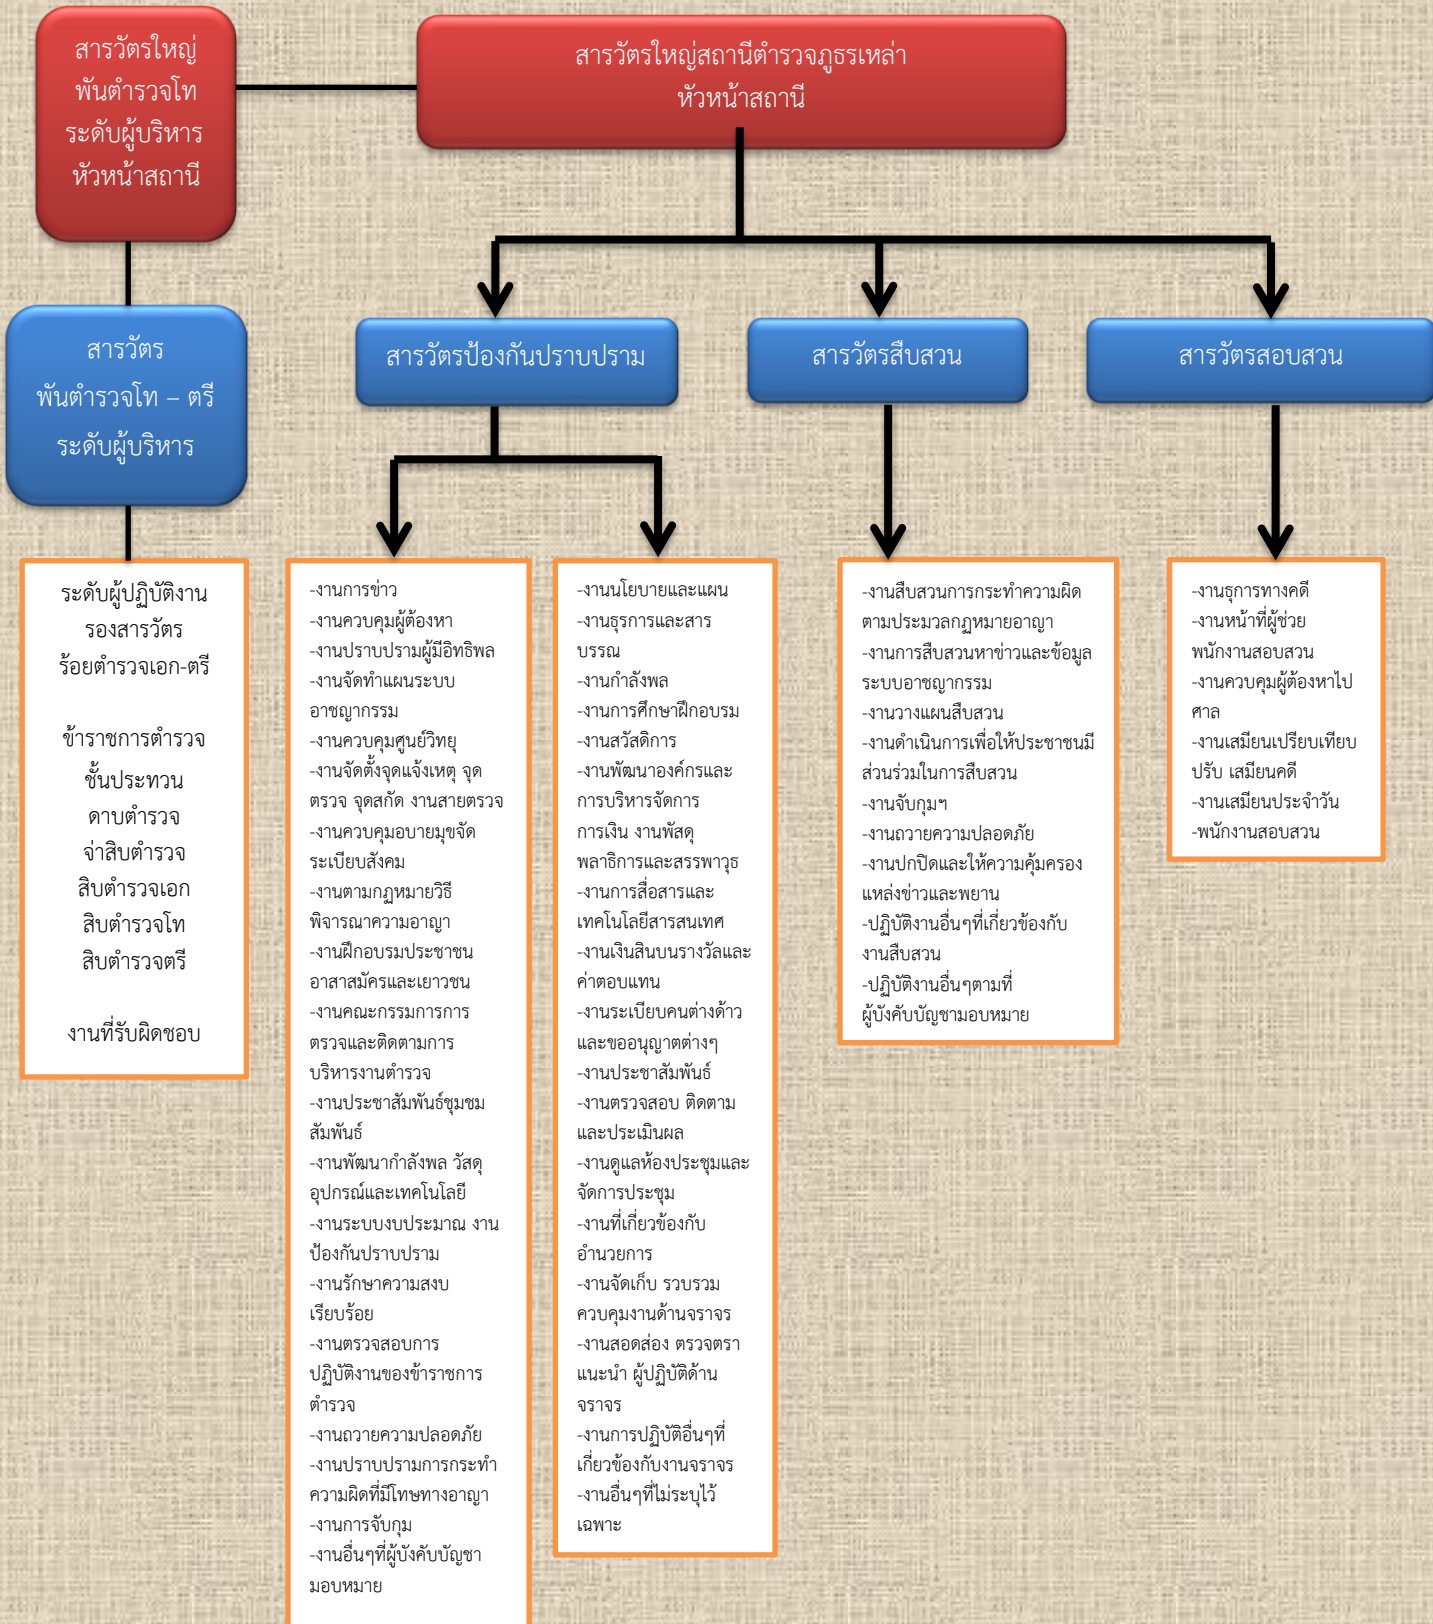

อัตรากำลังชั้นสัญญาบัตร สถานีตำรวจภูธรเหล่า จังหวัดมหาสารคาม
ข้อมูล ณ วันที่ ๑ มกราคม ๒๕๖๗

ตำแหน่ง	อัตรานุญาต	คนครอง	ปฏิบัติงานจริง
สารวัตรใหญ่	๑	๑	๑
สารวัตร	๓	๓	๓
รองสารวัตร	๑๒	๗	๗
รวม	๑๖	๑๑	๑๑

อัตรากำลังชั้นประทวน สถานีตำรวจภูธรเหล่า จังหวัดมหาสารคาม
ข้อมูล ณ วันที่ ๑ มกราคม ๒๕๖๗

ตำแหน่ง	อัตรานุญาต	คนครอง	ปฏิบัติงานจริง
กตต.(๕๓ ปี)	๔๐	๑๕	๑๕
ผบ.หมู่		๒๓	๒๓
รวม	๔๐	๓๘	๓๘

โครงสร้างหน่วยงานสถานีตำรวจภูธรเหล่า

โครงสร้างองค์กรสถานีตำรวจภูธรเหล่า

ผู้บังคับบัญชาสถานีตำรวจภูธรเหล่า

พันตำรวจโท มนต์ชัย สารพิมพ์
สารวัตรใหญ่สถานีตำรวจภูธรเหล่า
เบอร์โทร ๐๘๔-๖๐๔๒๕๘๘