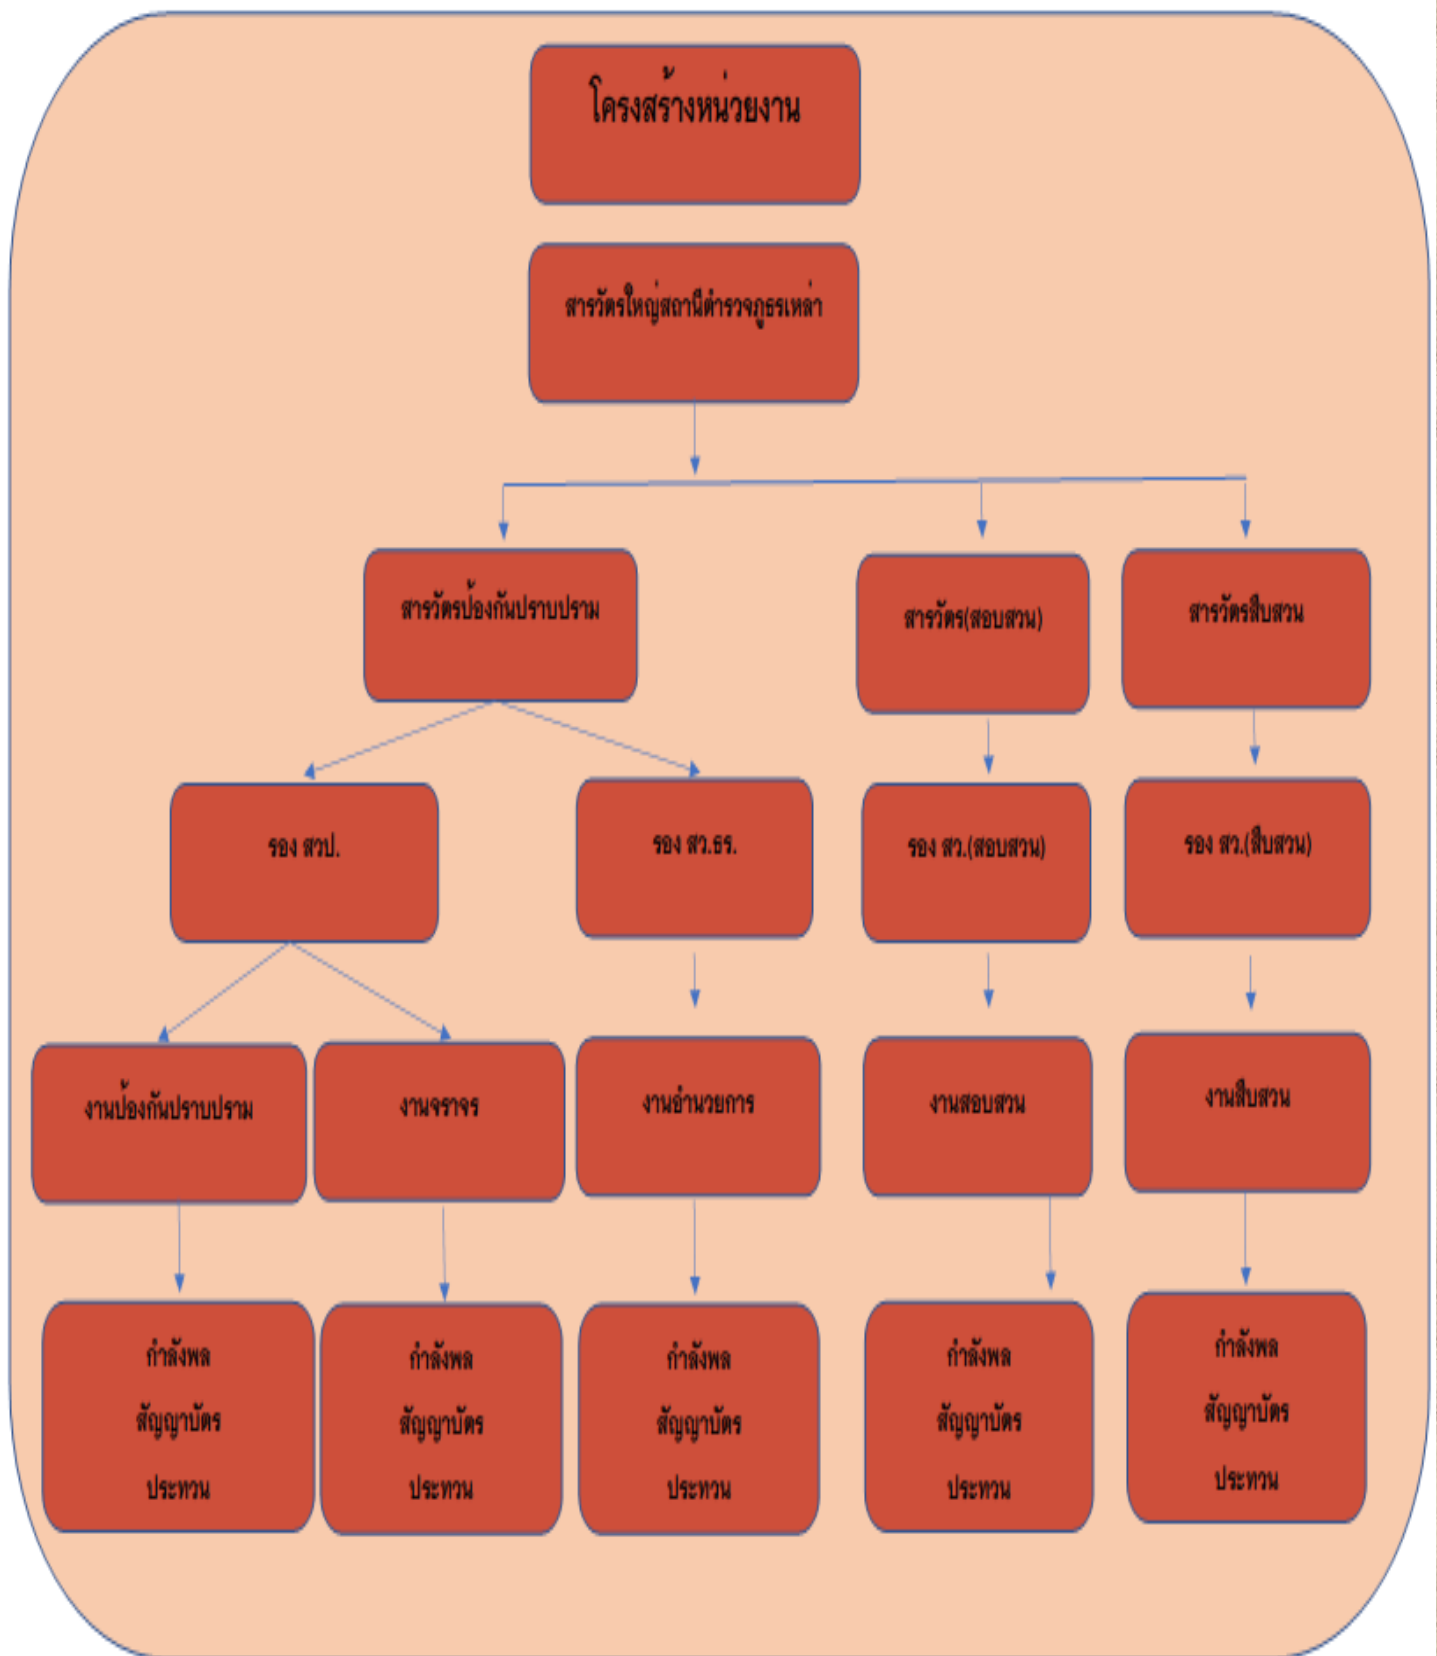

อัตรากำลังชั้นสัญญาบัตร สถานีตำรวจภูธรเหล่า จังหวัดมหาสารคาม
ข้อมูล ณ วันที่ ๑ มกราคม ๒๕๖๗

ตำแหน่ง	อัตรานุญาต	คนครอง	ปฏิบัติงานจริง
สารวัตรใหญ่	๑	๑	๑
สารวัตร	๓	๓	๓
รองสารวัตร	๑๒	๗	๗
รวม	๑๖	๑๑	๑๑

อัตรากำลังชั้นประทวน สถานีตำรวจภูธรเหล่า จังหวัดมหาสารคาม
ข้อมูล ณ วันที่ ๑ มกราคม ๒๕๖๗

ตำแหน่ง	อัตรานุญาต	คนครอง	ปฏิบัติงานจริง
กตต.(๕๓ ปี)	๔๐	๑๕	๑๕
ผบ.หมู่		๒๓	๒๓
รวม	๔๐	๓๘	๓๘

โครงสร้างหน่วยงานสถานีตำรวจภูธรเหล่า

โครงสร้างองค์กรสถานีตำรวจภูธรเหล่า

ผู้บังคับบัญชาสถานีตำรวจภูธรเหล่า

พันตำรวจโท มนต์ชัย สารพิมพ์
สารวัตรใหญ่สถานีตำรวจภูธรเหล่า
เบอร์โทร ๐๘๔-๖๐๔๒๕๘๘